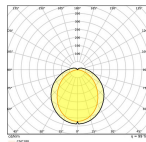

Technische Daten Mehrfachpackung
10x Ledvance DULUX-D LED 5W - 840
Kaltweiß | 2-Pins - Ersatz Für 10W

[Produkt ansehen](#)

Technische Daten

Artikelnummer	257394
EAN	8719157070256
Marke	Ledvance
Herstellernamen	Multipack 10x DULUX LED D10 EM V 5W 840 G24D-1 LEDV
Originalverpackung	10
Beleuchtungdirekt All-in Garantie	3 Jahre
Energieeffizienzklasse	E
Durchschnittliche Lebensdauer (Stunden)	30000

Technische Informationen

Technologie	LED
Ersetzt (Watt)	10
Watt	5
Dimmbar	Nicht dimmbar
Sockel	G24d-1 (2-pins)
Anzahl der Pins	2
Farbcode	840 Kaltweiß
Lichtfarbe (Kelvin)	4000 Kaltweiß
Farbwiedergabestufe (Ra)	80-89 - Gute Farbwiedergabe
Helle Farbe	Weiß