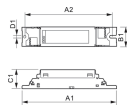

[Produkt ansehen](#)

Technische Daten

Originalverpackung 12

Technische Daten

Artikelnummer	180515
EAN	8711500999382
Marke	Philips
Herstellername	HF-S 254 TL5 II 220-240V 50/60Hz
Beleuchtungsdirekt All-in Garantie	1 Jahr

Technische Informationen

Technologie	Zubehör
Watt	0
EVG für den Lampentyp	TL5
Durchschnittliche Lebensdauer (Stunden)	0
Maximale Wattanzahl	54
Geeignet für	TL5
Dimmbar	Nicht dimmbar
Anzahl benötigter Lampen	2
Produkttyp	Zubehör - Vorschaltgerät Leuchtstoff

Produktinformationen