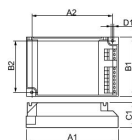

Technische Daten Philips HF-P 218 PL-T/C III 220-240V für 2x18W

[Produkt ansehen](#)

Technische Daten

Originalverpackung 12

Technische Daten

| | |
|-----------------------------------|--------------------------------|
| Artikelnummer | 180414 |
| EAN | 8711500881038 |
| Marke | Philips |
| Herstellername | HF-P 1/218 PL-T/C III 220-240V |
| Beleuchtungdirekt All-in Garantie | 1 Jahr |