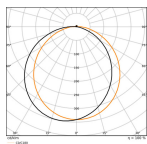

Technische Daten Ledvance Bulkhead Combo Rund Augenlid

[Produkt ansehen](#)

Technische Daten

Artikelnummer	254854
EAN	4099854481031
Marke	Ledvance
Herstellername	BLKH CBO RD EYELID 325 WT LEDV
Originalverpackung	1

Technische Informationen

Notfallbeleuchtung	Keine Notbeleuchtung
Befestigung	Wandmontage
Sockelfarbe	Weiß
Produkttyp	Zubehör - Bulkhead

Maße

Höhe (mm)	77
Durchmesser (mm)	325

Sensorinformationen

Sensortyp	persönliche Beratung	individuelle Angebote
	bis zu 7 Jahre Garantie	einfache Retour