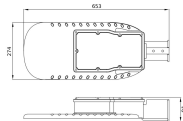

Technische Daten Ledvance LED-
Straßenbeleuchtung Eco Area 150W
18750lm - 830 Warmweiß | IP66

[Produkt ansehen](#)

Technische Daten

Artikelnummer	240870
EAN	4058075557932
Marke	Ledvance
Herstellername	ECOAREASPD 150W 830 IP66 GY 2X1 EUE
Beleuchtungdirekt All-in Garantie	5 Jahre
Durchschnittliche Lebensdauer (Stunden)	50000

Technische Informationen

Technologie	LED Integriert
Watt	150
Lampen Spannung (V)	220-240
Dimmbar	Nicht dimmbar
Farbcode	830 Warmweiß
Lichtfarbe (Kelvin)	3000 Warmweiß
Farbwiedergabestufe (Ra)	80-89 - Gute Farbwiedergabe
Helle Farbe	Weiß
Farbsteuerung	Einzelfarbe
Lichtstrom (Lumen)	18750
Lumen Watt Verhältnis (Lm/W)	125
Abstrahlwinkel (Grad)	150x85