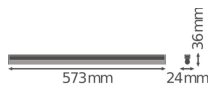

Technische Daten Ledvance LED Deckenleuchte Linear Kompakt High Output 10W 1000lm - 840 Kaltweiß | 60cm

[Produkt ansehen](#)

Technische Daten

Artikelnummer	234126
EAN	4058075106291
Marke	Ledvance
Herstellername	LN COMP HO 600 10W/4000K
Beleuchtungsdirekt All-in Garantie	5 Jahre
Durchschnittliche Lebensdauer (Stunden)	50000

Technische Informationen

Technologie	LED Integriert
Ersetzt (Watt)	1x14
Watt	10
Lampen Spannung (V)	220-240
Dimmbar	Nicht dimmbar
Helle Farbe	Weiß
Farbcode	840 Kaltweiß
Lichtfarbe (Kelvin)	4000 Kaltweiß
Farbwiedergabestufe (Ra)	80-89 - Gute Farbwiedergabe
Farbsteuerung	Einzelfarbe
Lichtstrom (Lumen)	1000
Lumen Watt Verhältnis (Lm/W)	100
Leistungsfaktor	>0.50
Inkl. Leuchtmittel	Ja

Draußen nutzbar	Nein
Länge	60cm
Produkttyp	LED Wannenleuchten

Informationen zur Leuchte

Befestigung	Oberflächenmontage
IP-Schutzklasse	IP20 - nahezu staubdicht
Prallschutz	IK03 - 0.35 Joule
Gehäuse	PC (Polycarbonat)
Sockelfarbe	Weiß
Farbe des Gehäuses	Weiß
Notfallbeleuchtung	Keine Notbeleuchtung
Produktserie	Linear

Maße

Länge (mm)	573
Breite (mm)	24
Höhe (mm)	36

Sensorinformationen

Sensortyp	Kein Sensor
-----------	-------------

Warum BeleuchtungDirekt?

-  persönliche **Beratung**
-  **individuelle Angebote**
-  bis zu **7 Jahre Garantie**
-  **einfache** Retour