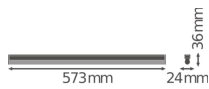

Technische Daten Ledvance LED Deckenleuchte Linear Kompakt High Output 10W 1000lm - 830 Warmweiß | 60cm

[Produkt ansehen](#)

Technische Daten

Artikelnummer	234125
EAN	4058075106277
Marke	Ledvance
Herstellername	LN COMP HO 600 10W/3000K
Beleuchtungsdirekt All-in Garantie	5 Jahre
Durchschnittliche Lebensdauer (Stunden)	50000

Technische Informationen

Technologie	LED Integriert
Ersetzt (Watt)	1x14
Watt	10
Lampen Spannung (V)	220-240
Dimmbar	Nicht dimmbar
Helle Farbe	Weiß
Farbcode	830 Warmweiß
Lichtfarbe (Kelvin)	3000 Warmweiß
Farbwiedergabestufe (Ra)	80-89 - Gute Farbwiedergabe
Farbsteuerung	Einzelfarbe
Lichtstrom (Lumen)	1000
Lumen Watt Verhältnis (Lm/W)	100
Leistungsfaktor	>0.50
Inkl. Leuchtmittel	Ja

Draußen nutzbar	Nein
Länge	60cm
Produkttyp	LED Wannenleuchten

Informationen zur Leuchte

Befestigung	Oberflächenmontage
IP-Schutzklasse	IP20 - nahezu staubdicht
Prallschutz	IK03 - 0.35 Joule
Gehäuse	PC (Polycarbonat)
Sockelfarbe	Weiß
Farbe des Gehäuses	Weiß
Notfallbeleuchtung	Keine Notbeleuchtung
Produktserie	Linear

Maße

Länge (mm)	573
Breite (mm)	24
Höhe (mm)	36

Sensorinformationen

Sensortyp	Kein Sensor
-----------	-------------

Warum BeleuchtungDirekt?

-  persönliche **Beratung**
-  **individuelle** Angebote
-  bis zu **7 Jahre Garantie**
-  **einfache** Retour